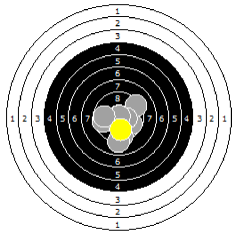

Francesco Rovere
am **28.05.11**

8

Statistik

Schusswert IZ	10	9	8	7	6	5	4	3	2	1	0	Gesamt (Ganze Ringe): 372
Anzahl	12	17	18	5	0	0	0	0	0	0	0	Gesamt (Zehntel Ringe): 391,9

Serie 1

Volle Ringe	9	8	10	10	9	9	10	10	10	9	94 Ringe
Zehntel	9,7	8,6	10,4	10,3	9,9	9,8	10,1	10,2	10	9,7	98,7 Ringe
Teiler	306,6	578,2	139,3	152,4	268,7	281,4	201,3	187,7	229,2	316,3	-
Innenzehner			X	X				X			Anzahl: 3

Serie 2

Volle Ringe	9	10	9	9	9	10	9	10	9	9	93 Ringe
Zehntel	9,8	10,5	9,4	9	9,3	10,3	9,7	10,9	9,8	9,9	98,6 Ringe
Teiler	290,3	118,2	384,8	490	416,6	155,9	320	24	288,2	254,7	-
Innenzehner		X				X		X			Anzahl: 3