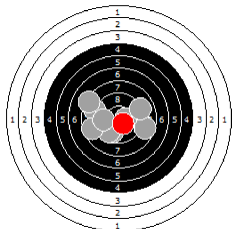

Serie 4

Volle Ringe	9	8	9	10	8	8	8	9	9	10	88 Ringe
Zehntel	9,7	8,9	9,6	10,4	8,7	8,3	8,7	9,1	9,7	10,4	93,5 Ringe
Teiler	306,9	501,5	334,3	144,5	563	670,3	567,1	471	301,2	144,2	-
Innenzehner				X						X	Anzahl: 2